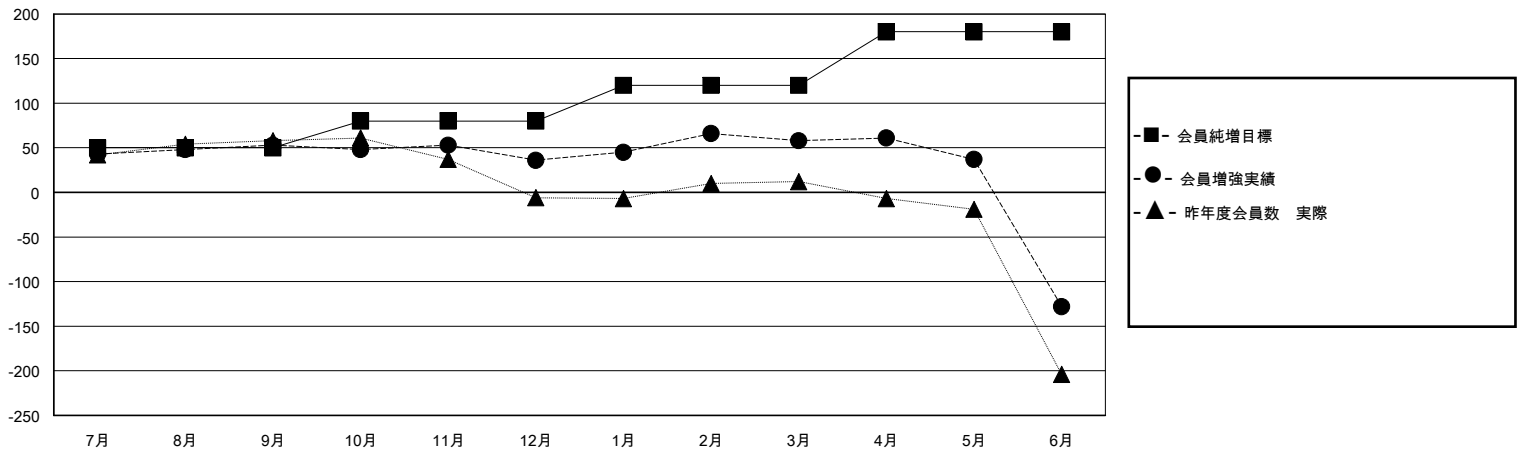

# MONTHLY MEMBERSHIP PROGRESS REPORT

District 330 B

Results as of: 6/30/2024

GMT:

地域 JAPAN

GMT会則地域

クラブ				名			
結果 : 2023-2024				結果 : 2023-2024			
四半期	新クラブ目標	新クラブ	解散クラブ	四半期	会員純増目標	会員増強実績	退会者(転籍を含む)実際
7月/8月/9月	0	0	0	7月/8月/9月	50	103	39
10月/11月/12月	0	0	0	10月/11月/12月	30	36	52
1月/2月/3月	1	0	0	1月/2月/3月	40	64	42
4月/5月/6月	0	0	5	4月/5月/6月	60	45	224

新クラブ目標及び実績累計

会員目標及び実績累計

解散クラブ: 5	91 CLUBS OF 141 一名以上の新会員を登録	男女別 男性 2,732 (83.34%) 女性 546 (16.66%)
退会者 物故会員 33 クラブ解散 3 その他 319 合計 355	<a href="#">会員累計データを見るには、ここをクリック</a>	世帯主/家族会員合計 501 国際会費半額の家族会員 276