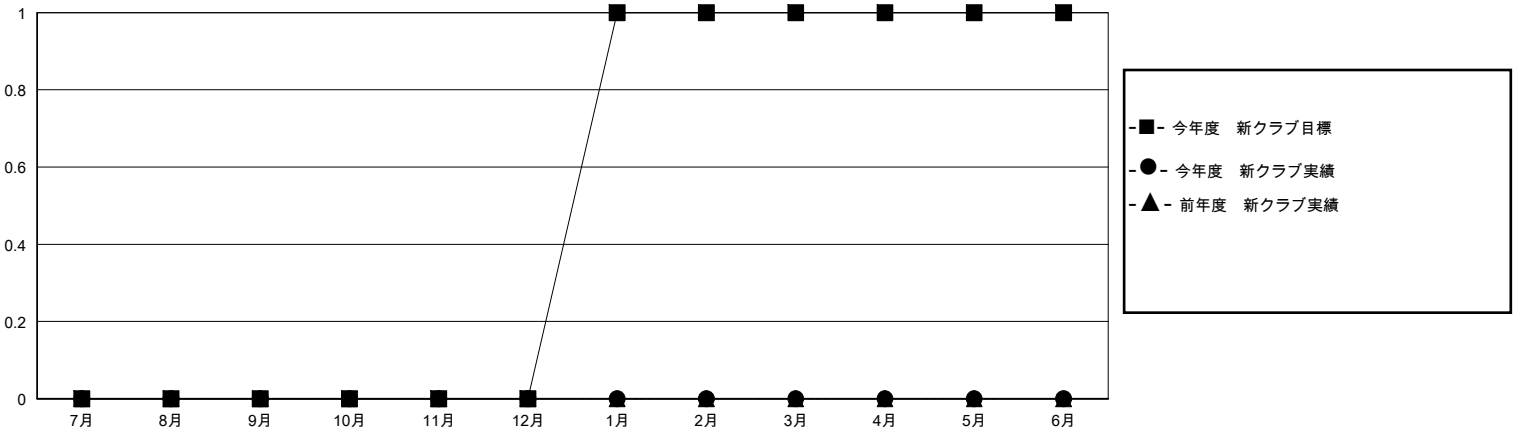

# MONTHLY MEMBERSHIP PROGRESS REPORT

District 330 B

Results as of: 6/30/2024

GMT:

地域 JAPAN

GMT会則地域

クラブ				名			
結果 : 2023-2024				結果 : 2023-2024			
四半期	新クラブ目標	新クラブ	解散クラブ	四半期	会員純増目標	会員増強実績	退会者(転籍を含む)実際
7月/8月/9月	0	0	0	7月/8月/9月	50	103	39
10月/11月/12月	0	0	0	10月/11月/12月	30	36	52
1月/2月/3月	1	0	0	1月/2月/3月	40	64	42
4月/5月/6月	0	0	5	4月/5月/6月	60	45	224

新クラブ目標及び実績累計

会員目標及び実績累計

解散クラブ: 5	91 CLUBS OF 141 一名以上の新会員を登録	男女別 男性 2,732 (83.34%) 女性 546 (16.66%)
退会者 物故会員 33 クラブ解散 3 その他 319 合計 355	<a href="#">会員累計データを見るには、ここをクリック</a>	世帯主/家族会員合計 501 国際会費半額の家族会員 276